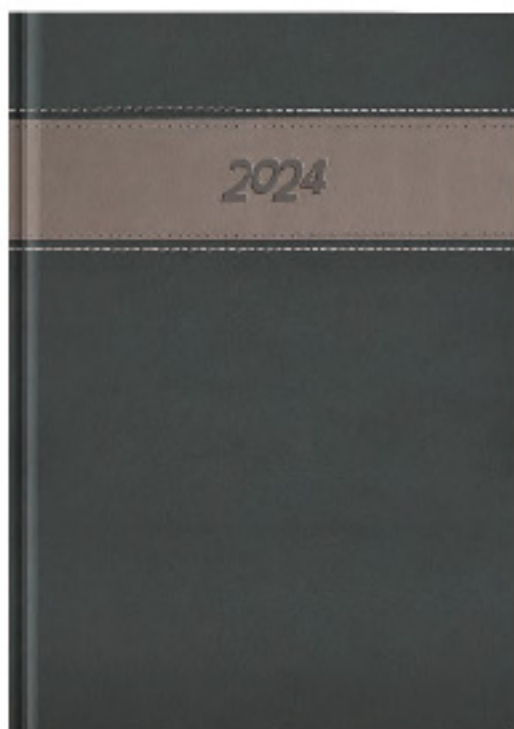

pozycja w cenniku - 13

5