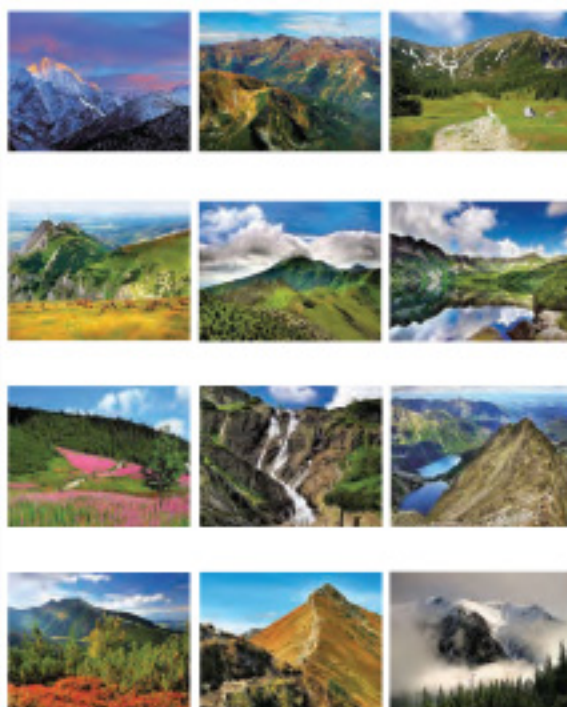

Kalendarze na zamówienie
- nie podlegają zwrotowi