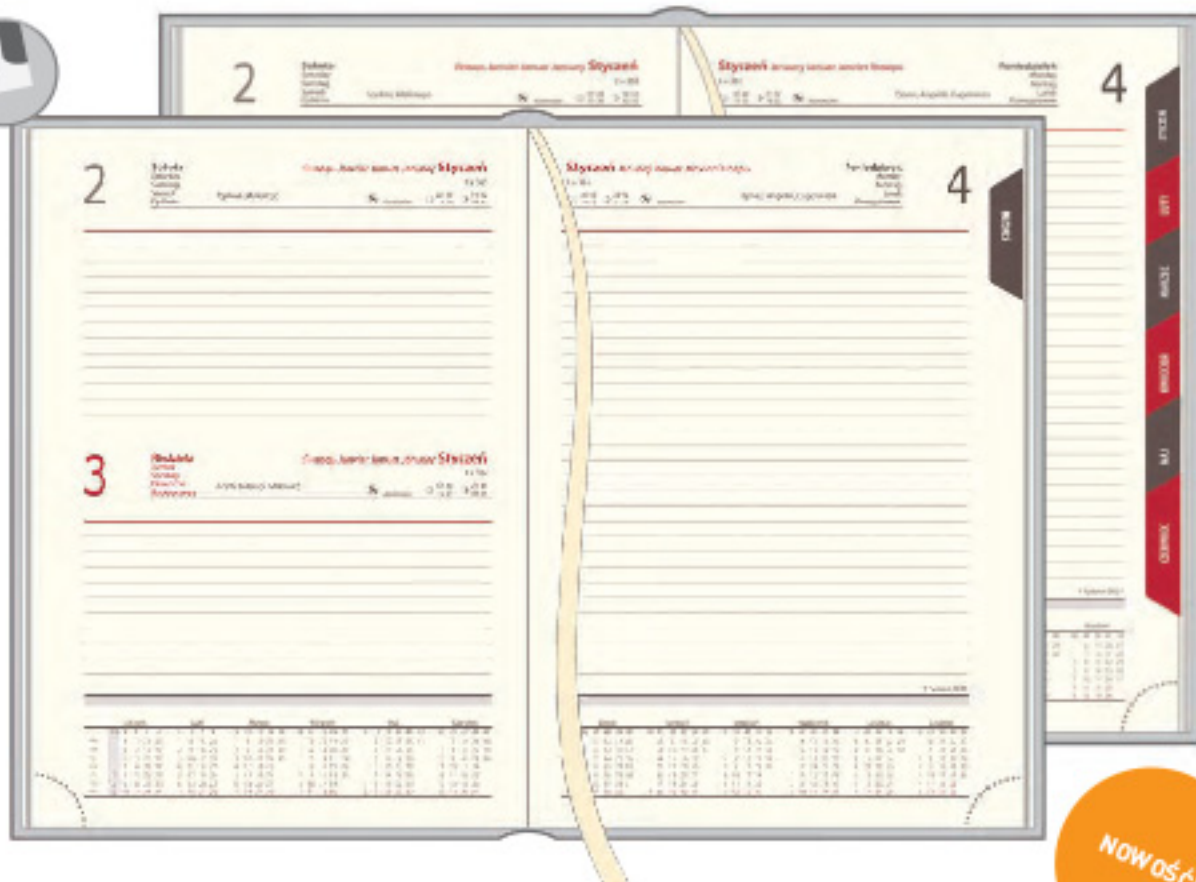

ECO SKÓRA A5

SPECYFIKACJA:

- format bloku - 142x203mm
- blok szyty nićmi
- 360 stron + 8 map
- układ kalendarium - dzienny
- druk szaro-bordowy
- papier kremowy
- wstążka
- planer roczny
- skorowidz teleadresowy zintegrowany z blokiem
- obszerna część informacyjna oraz notatnik
- oprawa twarda z pianką
- okleina termoodbarwialna - skóra naturalna mielona

Naturalne skóry mielone są surowcem ekologicznym pochodzącym z recyklingu.

Zawierają 52% - 64% skrawków skóry bydlęcej.

Są w pełni zgodne z rozporządzeniem REACH oraz z konwencją waszyngtońską CITES.

Parametry wytrzymałości są określone metodą EN ISO 3376: 2011.