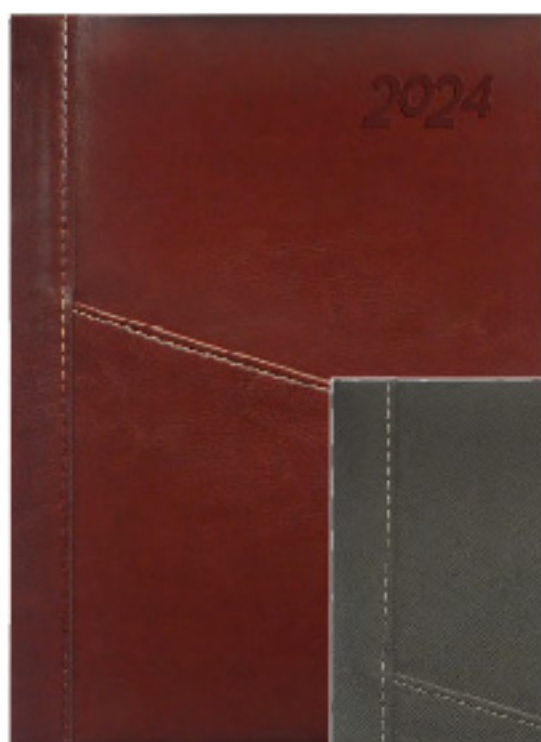

pozycja w cenniku - 14

A