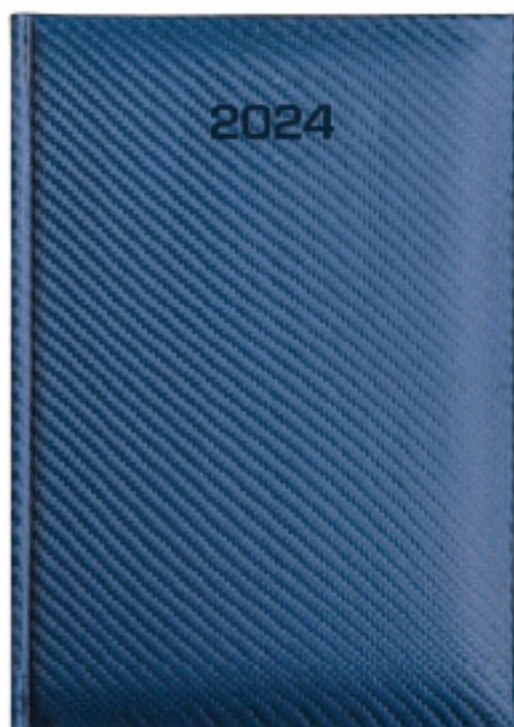

CARBON A5
kalendarium dzienne

KALENDARZE
KSIĄŻKOWE

pozycja w cenniku - 12

A