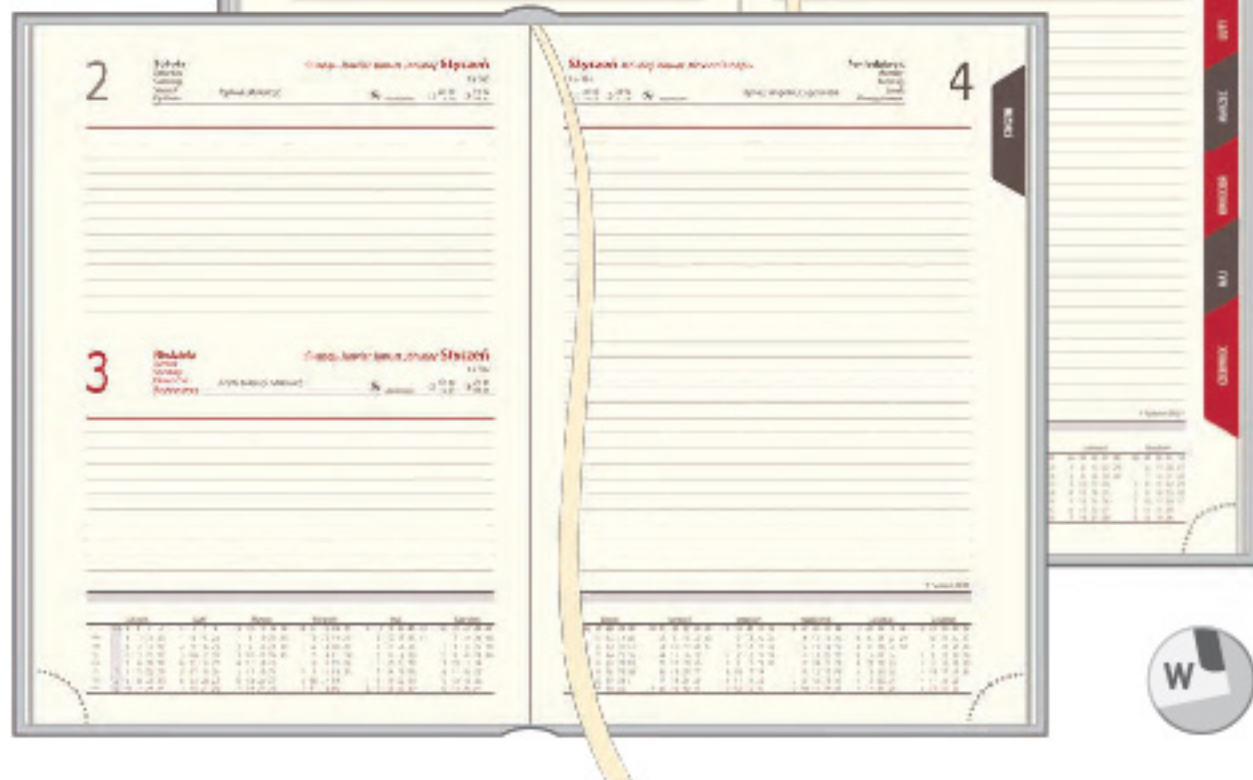

pozycja w cenniku - 08

KOLORYSTYKA:

A
brąz

B
granat

C
zieleń

D
bordo

E
czern

F
szary

VIVELLA A5

SPECYFIKACJA:

- format bloku - 142x203mm
- blok szyty nićmi
- 360 stron + 8 map
- układ kalendarium - dzienny
- druk szaro-bordowy
- papier kremowy
- wstążka
- planer roczny
- skorowidz teleadresowy zintegrowany z blokiem
- obszerna część informacyjna oraz notatnik
- oprawa twarda z pianką
- okleina skóropodobna typu Vivella

Możliwość wykonania okładek indywidualnych oraz w innych kolorach i typach oklein