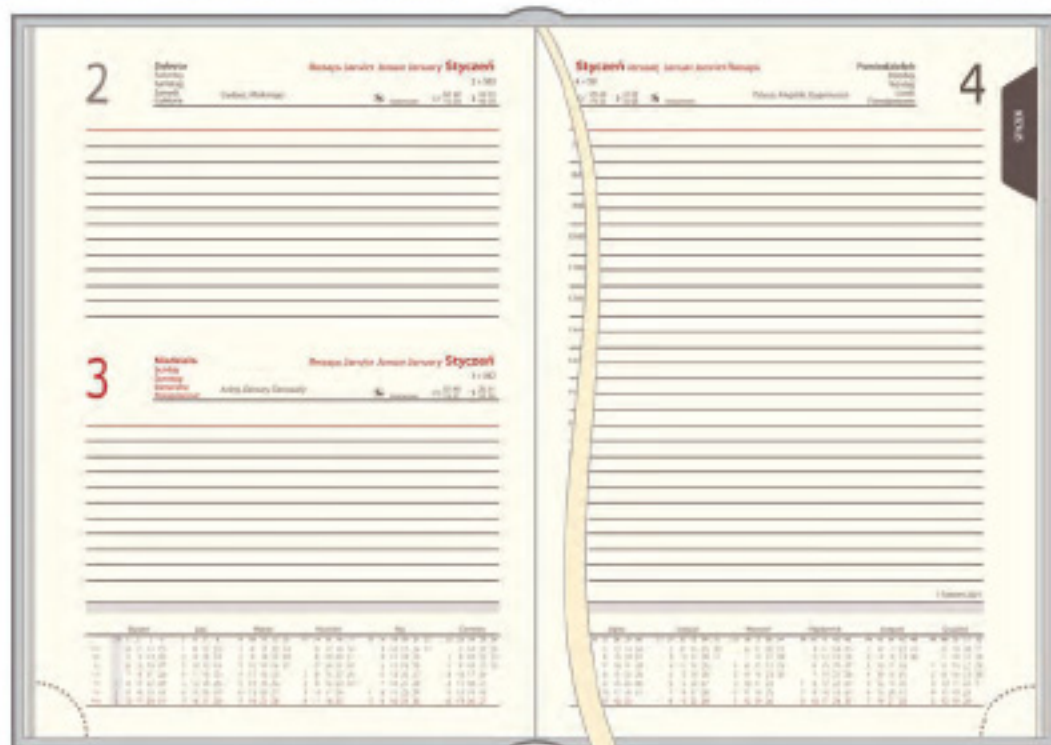

KOLORYSTYKA:

ECO SKÓRA A5

SPECYFIKACJA:

- format bloku - 142x203mm
- blok szyty nićmi
- 360 stron + 8 map
- układ kalendarium - dzienny
- druk szaro-bordowy
- papier kremowy
- wstążka
- planer roczny
- skorowidz teleadresowy zintegrowany z blokiem
- obszerna część informacyjna oraz notatnik
- oprawa twarda z pianką
- okleina termoodbarwialna - skóra naturalna mielona

CARBON A5
 kalendarium dzienne

KALENDARZE
KSIĄŻKOWE

pozycja w cenniku - 12

A

B

CARBON A5

- format bloku - 142x203 mm
- blok szyty nićmi - 360 stron + 8 map · układ kalendarium - dzienny
- druk szaro-bordowy · papier kremowy · wstążka · planery roczne
- skorowidz teleadresowy zintegrowany z blokiem
- obszerna część informacyjna oraz notatnik
- oprawa twarda z pianką