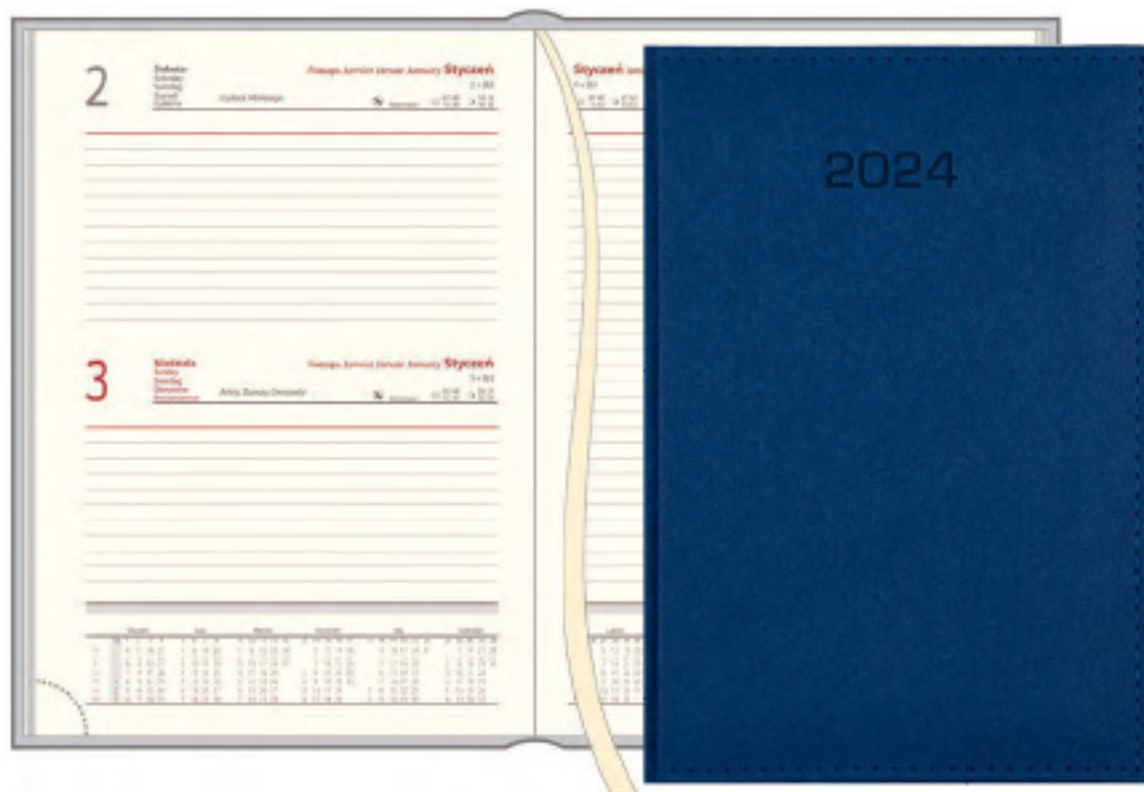

DENIM A5
kalendarium dzienne

9

**KALENDARZE
KSIĄŻKOWE**

pozycja w cenniku - 10

A