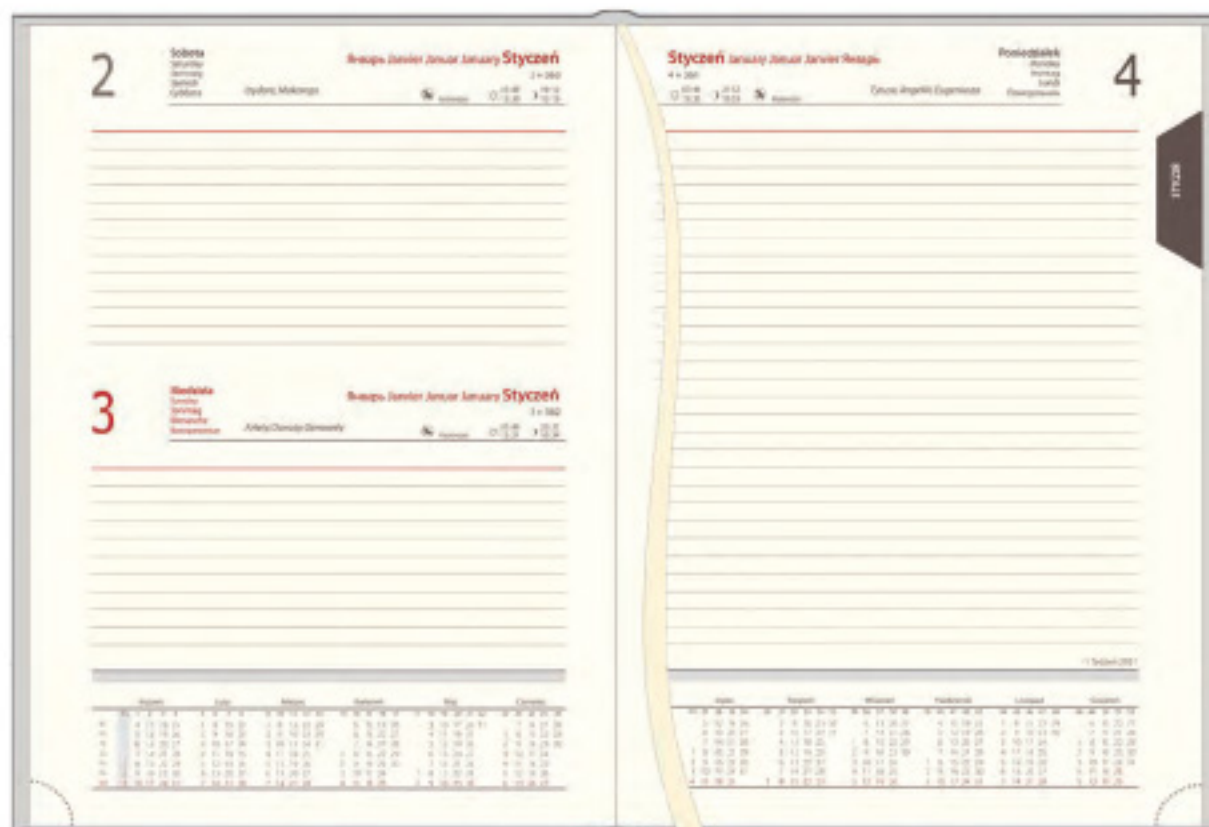

29

KALENDARZE
WIELOPLANSZOWE

36

1
KALENDARZE
KSIĄŻKOWE

KALENDARZE
KSIĄŻKOWE

2

BIZNESOWY A4
kalendarium dzienne

pozycja w cenniku - 01

BIZNESOWY A4

SPECYFIKACJA:

- format bloku - 205x290mm
- blok szyty nićmi
- 360 stron + 8 map
- układ kalendarium - dzienny
- druk szaro-bordowy
- papier kremowy
- wstążka
- planer roczny
- planery miesięczne
- skorowidz teleadresowy zintegrowany z blokiem
- obszerna część informacyjna oraz notatnik
- oprawa twarda z pianką
- okleina skóropodobna typu Vivella