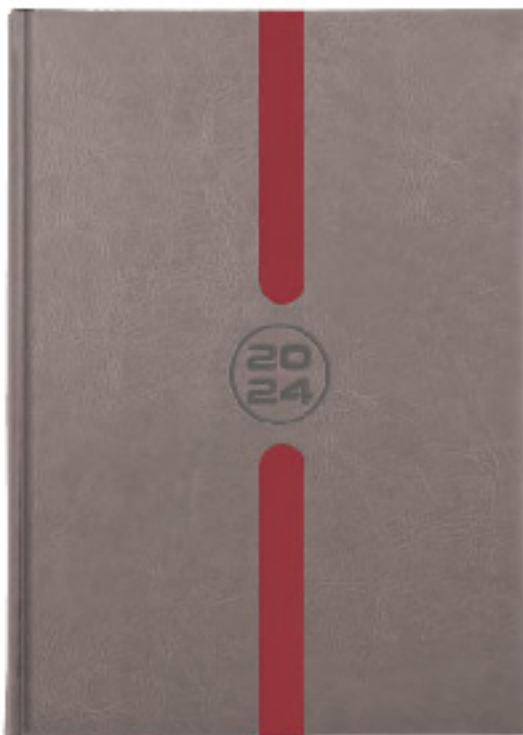

Możliwość różnych zestawień kolorystycznych.
Opcjonalnie blok z registrami wyciętymi.

9

10

11

12

NOWOŚĆ!

SERIA LIMITOWANA - minimalna ilość zamówienia 50 szt.

- kalendarze wykonywane na zamówienie · format bloku - 142x203 mm
- blok sztyty nićmi - 360 stron + 8 map · układ kalendarium - dzienny
- druk szaro-bordowy · papier kremowy · wstążka · planery roczne
- skorowidz teleadresowy zintegrowany z blokiem
- obszerna część informacyjna oraz notatnik
- oprawa twarda z pianką · okleina skóropodobna